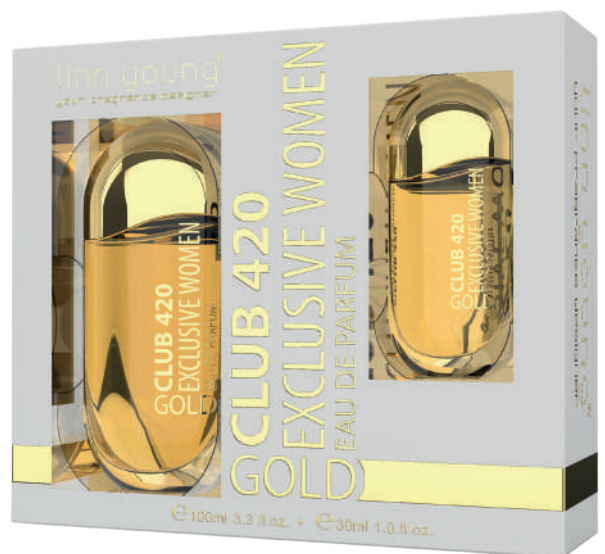

LY-S 034 EDP 100ML + EDP 30ML • MIXED EMOTIONS
EAN CODE 8715658 401155

LY-S 050 EDP 100ML + EDP 30ML • OSO PERFECT WOMEN
EAN CODE 8715658 400974

LY-S 060 EDP 100ML + EDP 30ML • OUI JE T'AIME!
EAN CODE 8715658 400981

LY-S 063 EDP 100ML + EDP 30ML • DANGER ZONE NOIR
EAN CODE 8715658 400998

WOMEN

LY-S 069 EDP 100ML + EDP 30ML • COEUR FRIVOLE
EAN CODE 8715658 401131

LY-S 081 EDP 100ML + EDP 30ML • DRYADE PARIS
EAN CODE 8715658 400745

LY-S 084 EDP 100ML + EDP 30ML + 30ML • ROSIALE
EAN CODE 8715658 401001

LY-S 085 EDP 100ML + EDP 30ML • CLUB 420 GOLD
EAN CODE 8715658 400752

WOMEN

LY-S 094 EDP 100ML + EDP 30ML • TECHNOTRONICS
EAN CODE TBC

LY-S 095 EDP 100ML + EDP 30ML • OUD ELIXIR D'EXTASE RED
EAN CODE TBC

LY-S 096 EDP 100ML + EDP 30ML • OUD ELIXIR D'EXTASE PINK
EAN CODE TBC

MEN

LY-S 132 EDT 100ML + EDT 30ML • OSO PERFECT MEN
EAN CODE 8715658 390381