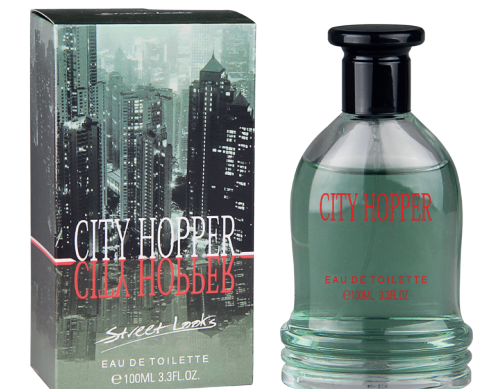

WOMEN

MEN

SL75001 EDP 75ML • FLOWER EXPLOSION
EAN CODE 8715658 340058

SL75003 EDP 75ML • LOVE YES I DO
EAN CODE 8715658 340089

SL75006 EDP 75ML • SECRET NUMBER
EAN CODE 8715658 340133

SL75008 EDP 75ML • UPTOWN STYLE
EAN CODE 8715658 340157

SL024 EDP 100ML • FLEURETTE
EAN CODE 8715658 013006

SL035 EDP 100ML • UPTOWN BABE
EAN CODE 8715658 340270

SL025 EDP 100ML • OH LA CHICCA
EAN CODE 8715658 013075

SL034 EDP 100ML • SENSUAL GODDESS
EAN CODE 8715658 340263

SL036 EDP 100ML • MISS IMPORTANT
EAN CODE 8715658 340287

WOMEN

MEN

SL108 EDT 100ML • 6-PACK FOR MEN
EAN CODE 8715658 012931

SL109 EDT 100ML • LA CREATION POUR HOMME
EAN CODE 8715658 013136

SL110 EDT 100ML • PURE COURAGE
EAN CODE 8715658 013082

SL111 EDT 100ML • CITY HOPPER
EAN CODE 8715658 012993

SL112 EDT 100ML • ROCKS & STONES
EAN CODE 8715658 013099

SL115 EDT 100ML • WILD CHALLENGE
EAN CODE 8715658 330004